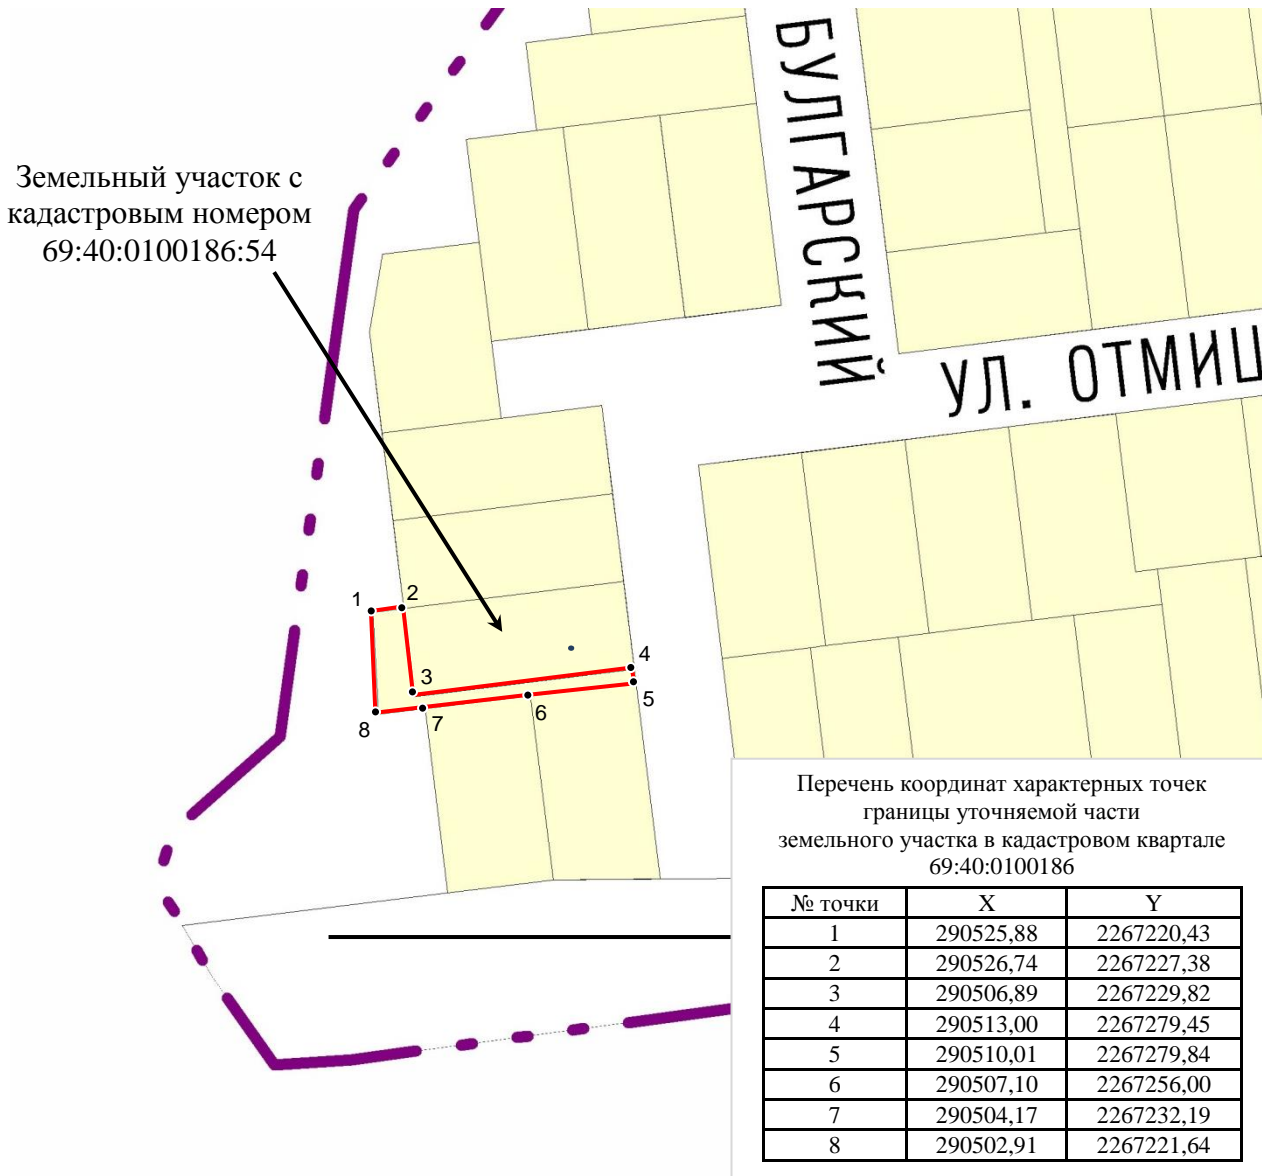

Фрагмент карты градостроительного зонирования города Твери (Границы территориальных зон)
Правил землепользования и застройки города Твери, утвержденных решением Тверской городской Думы от 02.07.2003 № 71

Виды территориальных зон

Жилые зоны

- Ж-1. Зона индивидуальной жилой застройки
- Ж-2. Зона малоэтажной жилой застройки
- Ж-3. Зона среднеэтажной жилой застройки (не выше 8 этажей)
- Ж-4. Зона многоэтажной (высотной) жилой застройки (9 этажей и выше)
- ПЗ. Зона перспективной застройки
- Ж-сд. Зона садоводства и дачного хозяйства